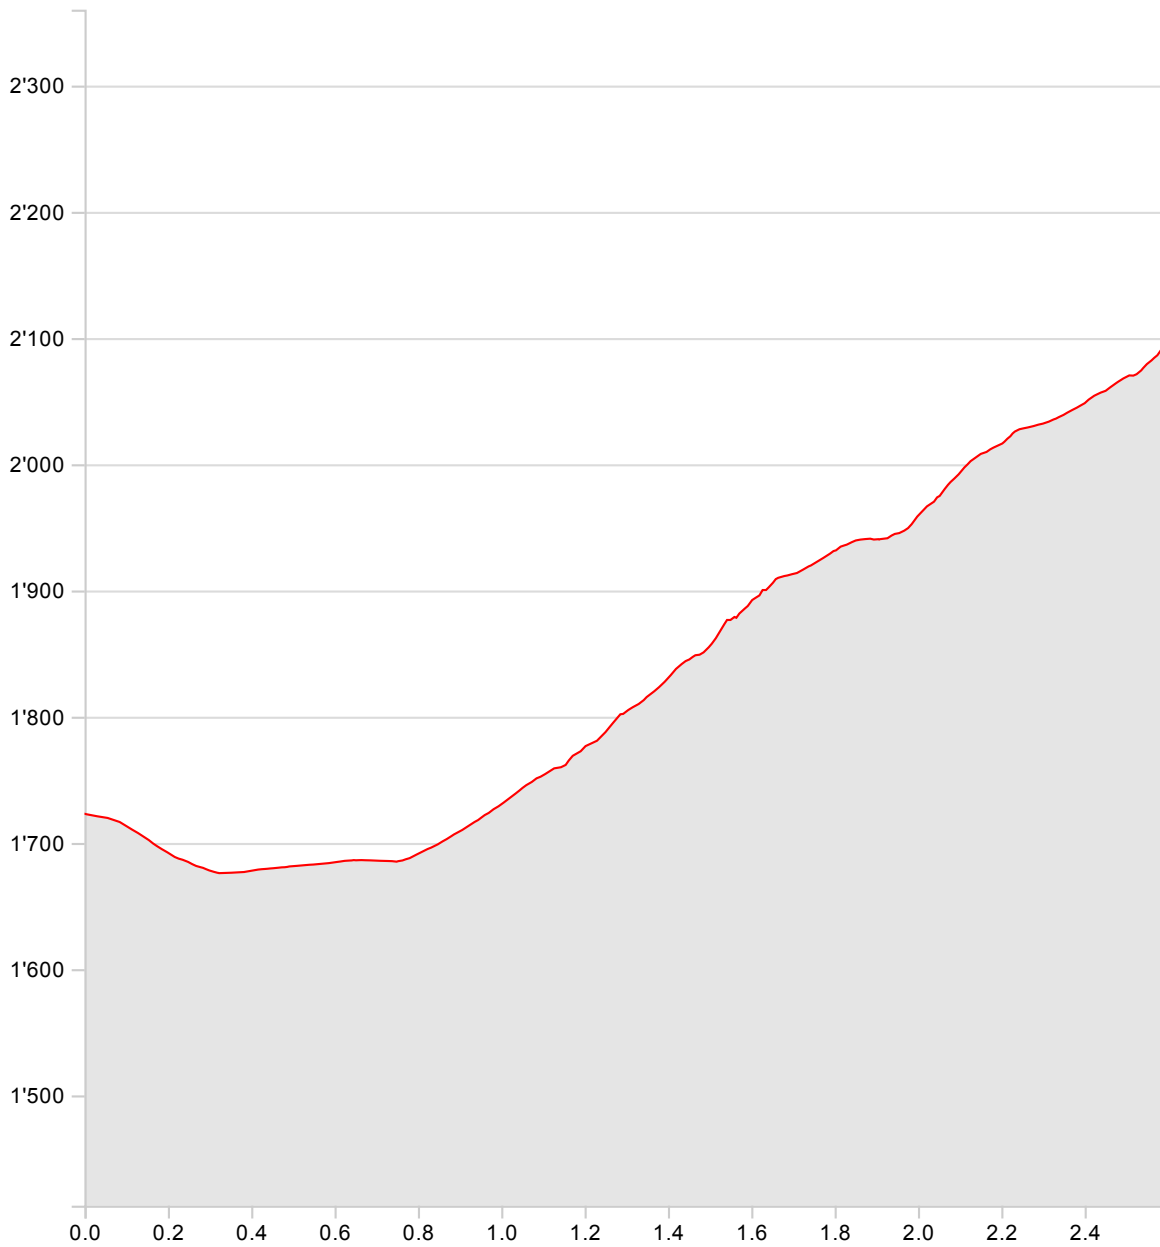

Anderes
Anveuda - Cima della Töira**19.09.2019**

Länge	2.60 km	Min/max Höhe	1'676 m/2'097 m
Auf-/Abstiege	424 m/50 m	Wandern	1 h 23 min